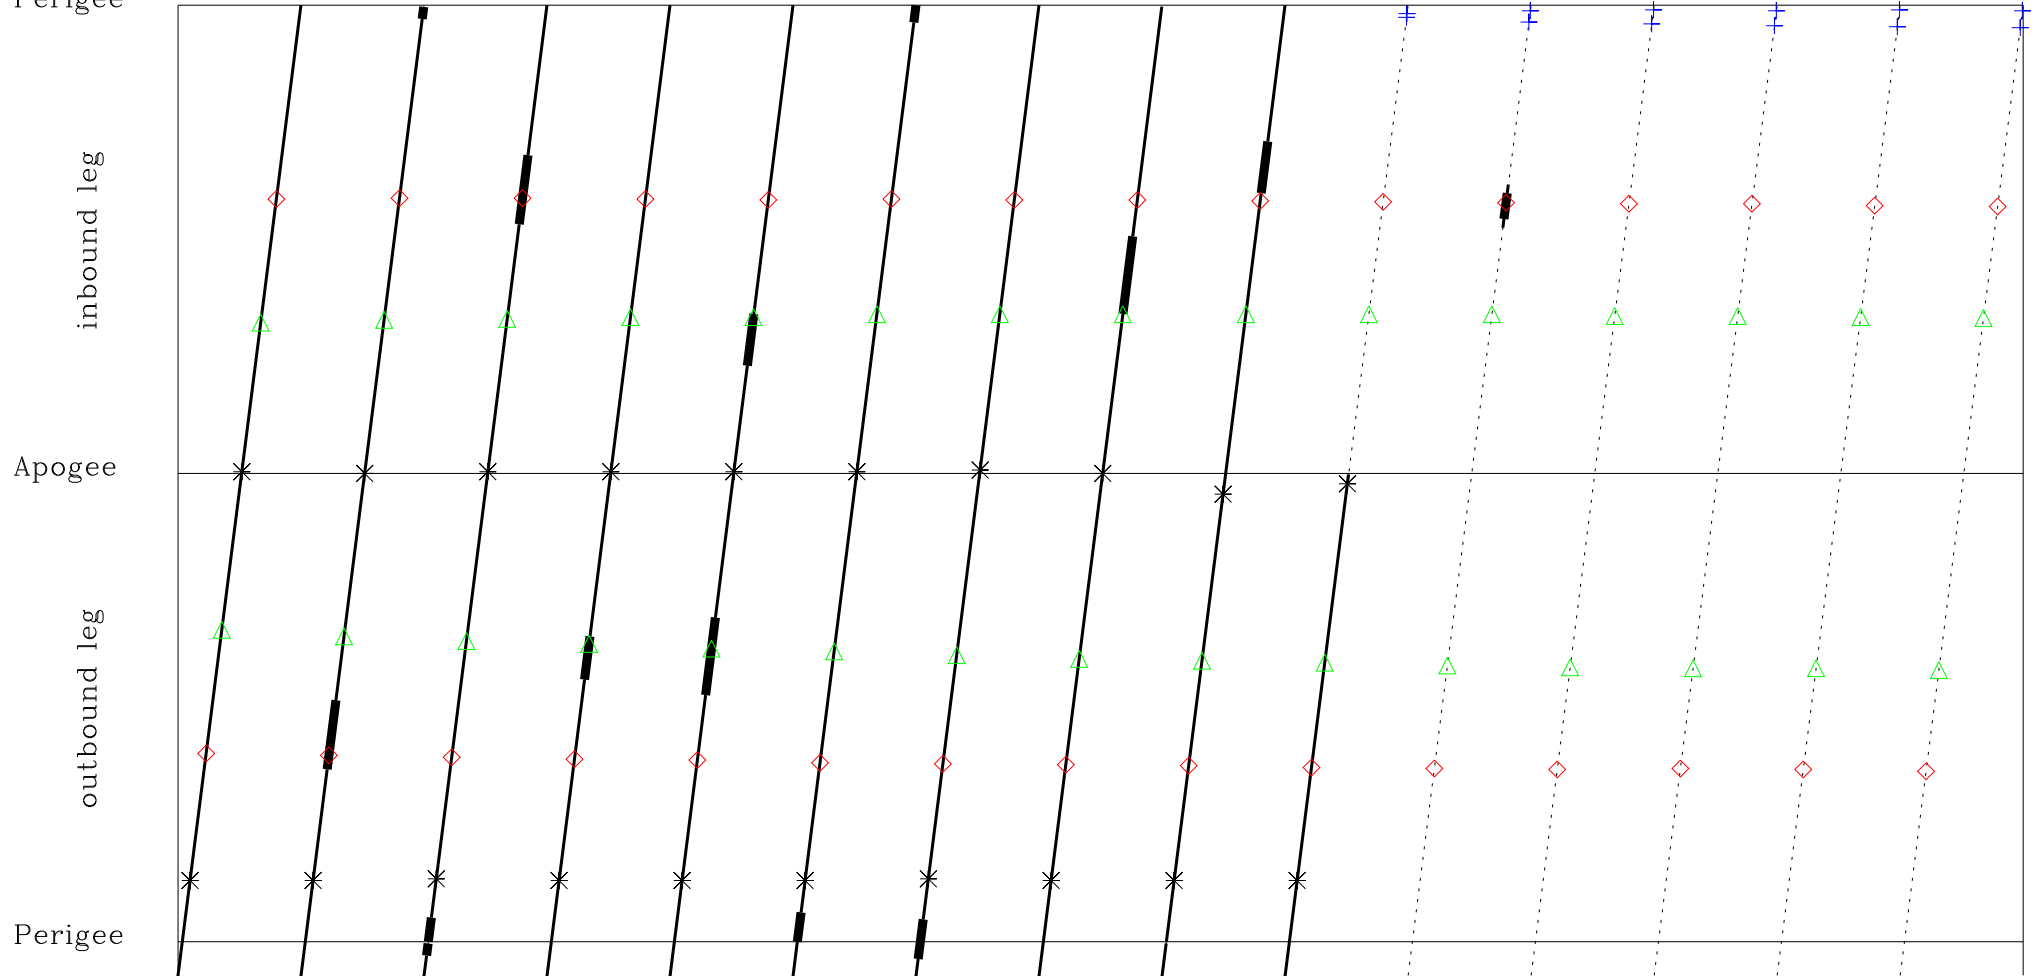

# CLUSTER Master Science Plan, Feb 2021

UT(apo):  
 LT(apo):17  
 Perigee

Feb 2021

16

15

orbit: 3254 3255 3256 3257 3258 3259 3260 3261 3262 3263 3264 3265 3266 3267 3268

s: special orbit    △ bow shock    ◇ magnetopause    □ neutral sheet    — nominal mode     burst mode    \* × bm3 dumps

\* rad belt bdy    + eclipse bdy    \* WBD start    + WBD stop